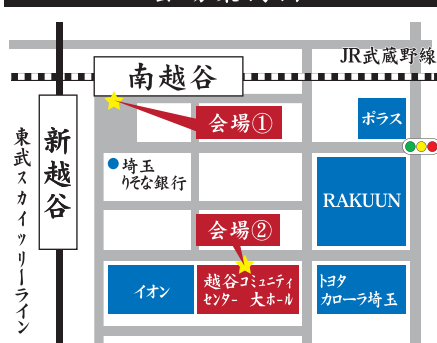

プレ阿波おどり

7/10 SUN

会場：①「南越谷駅前」演舞場 15:00～17:00 (予定)

会場：②越谷コミュニティセンター大ホール 19:00～21:00 (開場 18:30)

演舞披露：藍響連、いなせ連、かか(連)、きむら連、丸若連、よみうり大花連 (予定)

会場案内図

皆様のご来場、お待ちしております!!